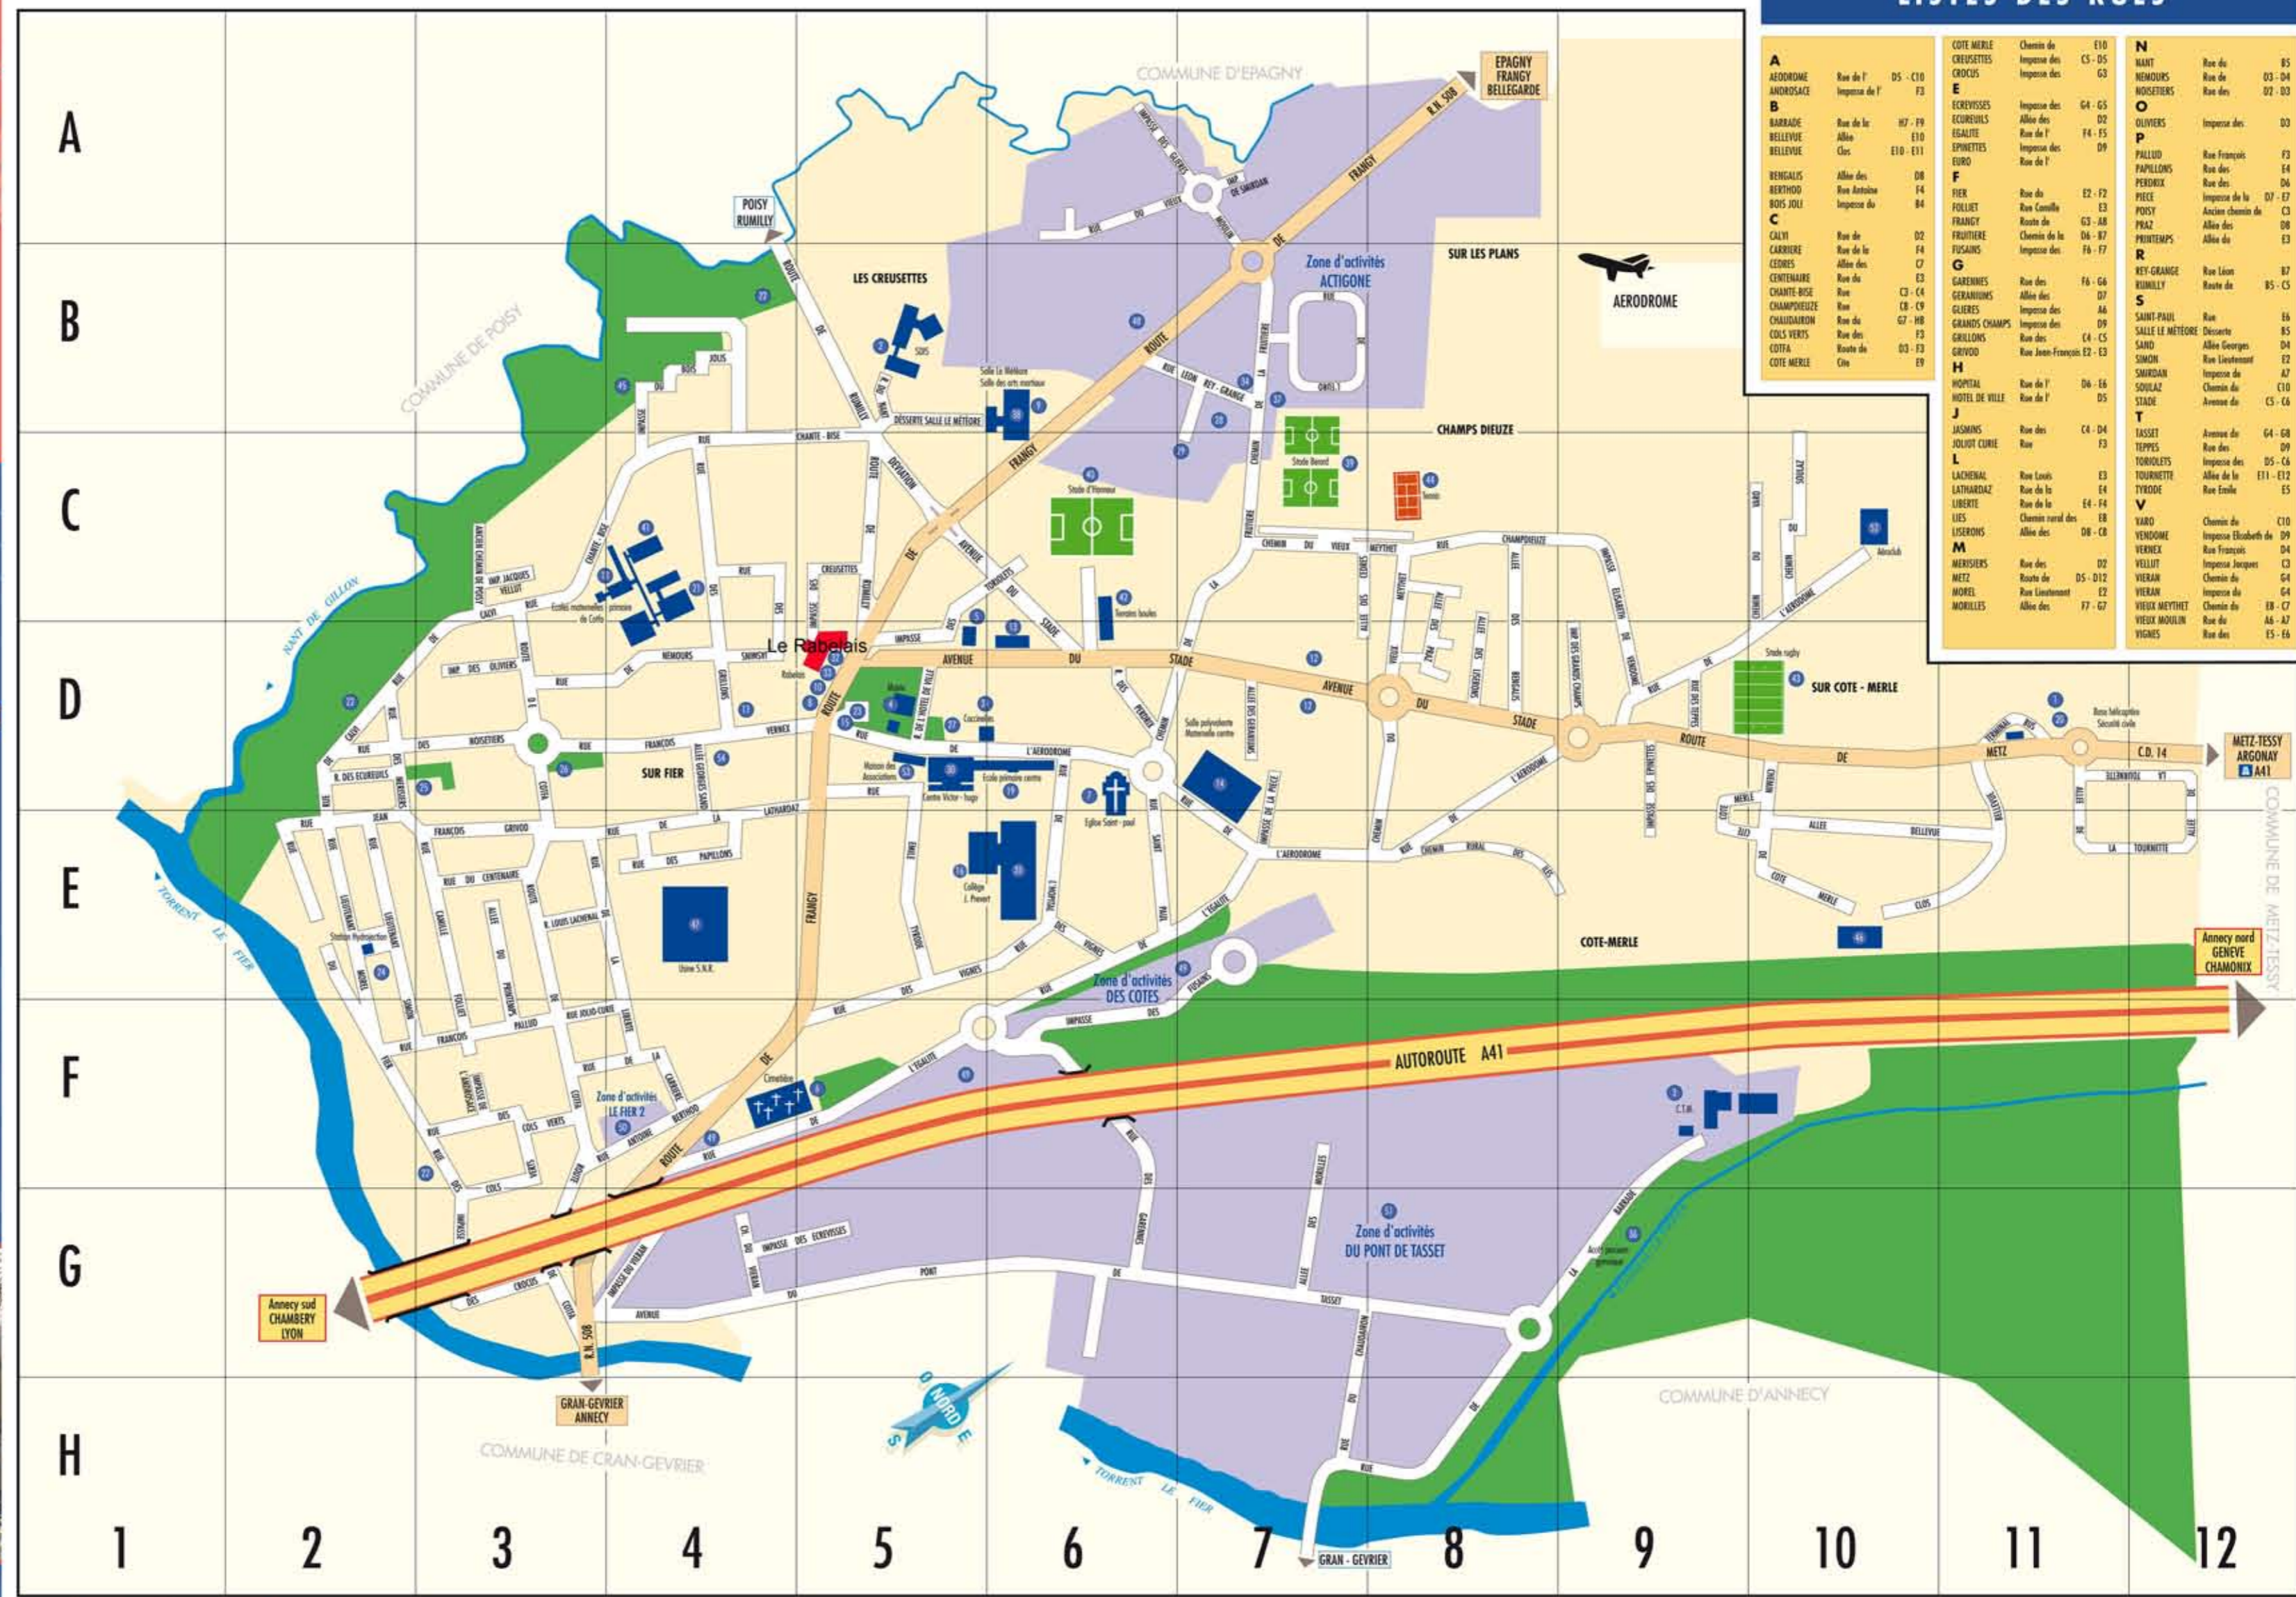

plan

Plan officiel de la ville de Meythet
Edition 2005

www.mairie-meythet.fr

www.mairie-meythet.fr

LISTES DES RUES

A	AERODROME	Rue de l'Impasse de l'	D5 - C10	E	COTE MERLE	Chemin de Impasse des	E10	N	NAUT	Rue de	B5
B	BARRADE	Rue de la	H7 - F9	F	FRANCOIS	Rue de	D8	O	OLIVIER	Impasse des	D3
C	CALVI	Rue de	D2	G	GRANDS CHAMPS	Rue de	D9	P	PALLUD	Rue François	F3
D	DES CREUSSETTES	Rue de	D3	H	HOPITAL	Rue de l'	D6 - D16	S	SALLE LE METEORE	Impasse de la	D7 - D7
E	DES CREUSSETTES	Rue de	D3	J	JASMIN	Rue des	C4 - D4	T	TASSET	Avenue de	G4 - G8
F	DES CREUSSETTES	Rue de	D3	L	LACHENAL	Rue Louis	E3	V	VERNEUX	Impasse de	D5 - C6
G	DES CREUSSETTES	Rue de	D3	M	METZ	Rue de	D5 - D12	W	WILLIAMS	Rue de	E11 - E12
H	DES CREUSSETTES	Rue de	D3	M	MORILLAS	Allee des	F7 - E7	X	XAVIER	Chemin de	G4